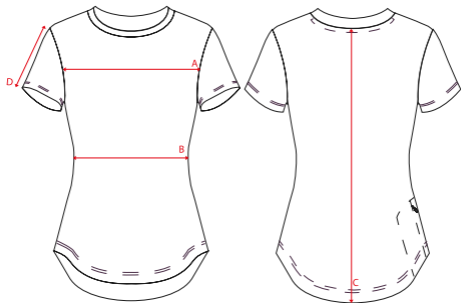

Kawaikini

Guide de tailles Européenne (mesure en cm)

	XS	S	M	L	XL
A	42	44	46	48	50,5
B	39,5	41,5	43,5	45,5	48
C	58,5	60,5	62,5	64,5	66,5
D	14,4	15	15,6	16,2	16,8