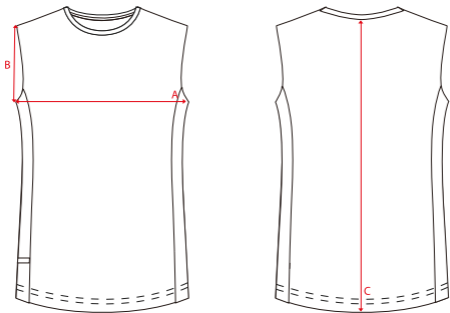

# Drubela

Guide de tailles Européenne (mesure en cm)

	XS	S	M	L	XL
A	48	50	52	54	56,5
B	23,1	24	24,3	25,6	26,5
C	66,5	68	69,5	71	72,5